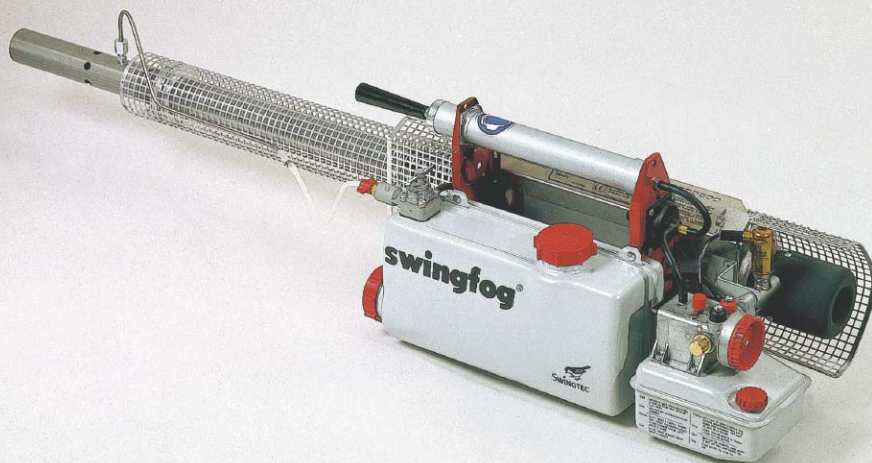

Maskinen for de professionelle

Nyt tændingssystem

SN 50

SN 81 PE

Det patenterede og højtydende tågehoved sikrer et meget ensartet dråbespektum også ved brug af vandbaserede desinfektionsmidler (monteret)

SWINGFOG® er en højtydende varmtågesprøjte til effektiv bekæmpelse af insekter, skadedyr, svampesygdomme, virus og bakterier.

Den termotryk producerede tåge garanterer en høj effektivitet og giver en fin indrøring i rummet, der skal behandles.

Sprøjteågen giver en optimal dækning med kun et minimum af kemikalier.

swingfog®

	SN 50 PE med stærk og modstandsdygtig polythylen 10 l tank	SN 81PE med stærk og modstandsdygtig polythylen 10 l tank
Tekniske data	SWINGFOG® SN 50 PE	SWINGFOG® SN 81 PE
Forbrændingskammer/ tryk	18,7 kW/25,4 PS 16.100 kcal/time	37,4 kW/50,8 PS 32.200 kcal/time
Benzinforbrug	2 l/time	4 l/time
Kapacitet benzintank	1,4 l	4,5 l
Kapacitet kemikalietank	10,0 l	10,0 l
Overtryk benzintank	0,08 bar	0,12 bar
Udgangstryk kemikaliebeholder	0,3-0,4 bar	0,3-0,4 bar
Tænding	Strømforsyning 4 tør batterier i serie	(negativ jord) elektronisk brummer
Vægt (tom)	8,8 kg	14,5 kg
Mål	ca. 130 x 29 x 33 cm	173 x 39 33
Ydelse i liter afhængig af dysens størrelse <small>Ydelsen er målt med vand og derfor variere afhængig af kemikaliet</small>	0,7: 10,0 l/time 0,8: 14,0 l/time 0,9: 17,5 l/time 1,0: 20,5 l/time 1,1: 23,5 l/time 1,2: 27,0 l/time 1,4: 32,0 l/time 1,7: 42,0 l/time	1,0: 23 l/time 1,1: 26 l/time 1,2: 31 l/time 1,4: 39 l/time 1,7: 52 l/time 1,9: 62 l/time
Standard tilbehør		
1 tågerør	x	x
1 bærestrop	x	x
1 sæt dyser	1,0 (monteret) 0,8/1,2	1,2 (monteret) 1,4/1,7
1 tragt med sti til benzin	x	x
1 sæt værktøj	x	x
1 sæt rens værktøj	x	x
1 sæt pakninger	x	x
1 instruktionsbog	x	x
Ekstra tilbehør		
Dyser	0,7/0,9/1,1/1,4/1,7	1,0/1,1/1,9
Batterier	x	x
Kemikalieafbryder	x	x
Højtydende tågehoved	Monteret ved levering	Monteret ved levering
Luftfilter/lyddæmper	Monteret ved levering	Monteret ved levering