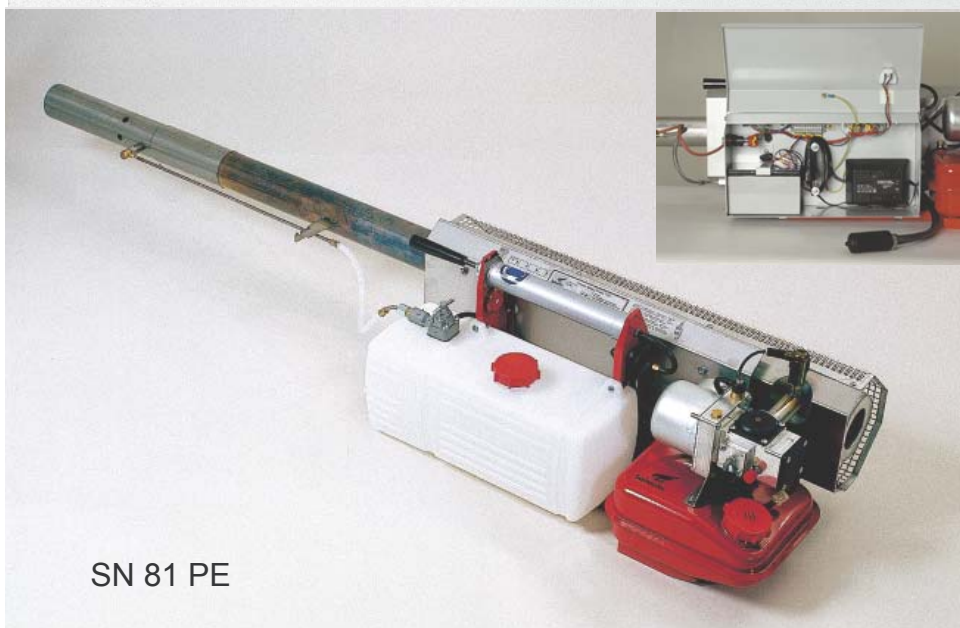

Maskinen for de professionelle

Nyt tændingssystem

SN 50

SN 81 PE

Det patenterede og højtydende tågehoved sikrer et meget ensartet dråbespektum også ved brug af vandbaserede desinfektionsmidler (monteret)

SWINGFOG® er en højtydende varmtågesprøjte til effektiv bekæmpelse af insekter, skadedyr, svampesygdomme, virus og bakterier.

Den termotryk producerede tåge garanterer en høj effektivitet og giver en fin indrøring i rummet, der skal behandles.

Sprøjteågen giver en optimal dækning med kun et minimum af kemikalier.

swingfog®

	SN 50 PE med stærk og modstandsdygtig polythylen 10 l tank	SN 81PE med stærk og modstandsdygtig polythylen 10 l tank
Tekniske data	SWINGFOG® SN 50 PE	SWINGFOG® SN 81 PE
Forbrændingskammer/ tryk	18,7 kW/25,4 PS 16.100 kcal/time	37,4 kW/50,8 PS 32.200 kcal/time
Benzinforbrug	2 l/time	4 l/time
Kapacitet benzintank	1,4 l	4,5 l
Kapacitet kemikalietank	10,0 l	10,0 l
Overtryk benzintank	0,08 bar	0,12 bar
Udgangstryk kemikaliebeholder	0,3-0,4 bar	0,3-0,4 bar
Tænding	Strømforsyning 4 tør batterier i serie	(negativ jord) elektronisk brummer
Vægt (tom)	8,8 kg	14,5 kg
Mål	ca. 130 x 29 x 33 cm	173 x 39 33
Ydelse i liter afhængig af dysens størrelse <small>Ydelsen er målt med vand og derfor variere afhængig af kemikaliet</small>	0,7: 10,0 l/time 0,8: 14,0 l/time 0,9: 17,5 l/time 1,0: 20,5 l/time 1,1: 23,5 l/time 1,2: 27,0 l/time 1,4: 32,0 l/time 1,7: 42,0 l/time	1,0: 23 l/time 1,1: 26 l/time 1,2: 31 l/time 1,4: 39 l/time 1,7: 52 l/time 1,9: 62 l/time
Standard tilbehør		
1 tågerør	x	x
1 bærestrop	x	x
1 sæt dyser	1,0 (monteret) 0,8/1,2	1,2 (monteret) 1,4/1,7
1 tragt med sti til benzin	x	x
1 sæt værktøj	x	x
1 sæt rens værktøj	x	x
1 sæt pakninger	x	x
1 instruktionsbog	x	x
Ekstra tilbehør		
Dyser	0,7/0,9/1,1/1,4/1,7	1,0/1,1/1,9
Batterier	x	x
Kemikalieafbryder	x	x
Højtydende tågehoved	Monteret ved levering	Monteret ved levering
Luftfilter/lyddæmper	Monteret ved levering	Monteret ved levering