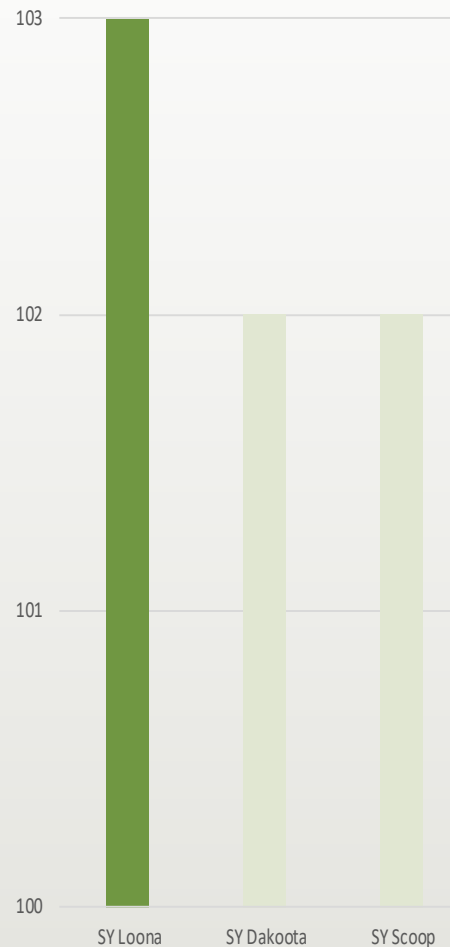

NYHED

SY LOONA

VINTERBYG HYBRID 6-RADET

FODER

EGENSKABER

- Ny topsort inden for hybrider
- Høj hektolitervægt
- God sygdomsprofil
- Stor buskningsevne og bredt såtidsvindue.
- Tåler senere såning
- Skal vækstreguleres
- Højt proteinindhold

SÅTIDSPUNKT

HØSTTIDSPUNKT

STRÅLÆNGDE

LEJESÆD

MELDUG

BYGRUST

SKOLDPLET

RAMULARIA

FHT. UDBYTTET LANDSFORSØG GNS. 2022-2023

FHT. UDBYTTET LANDSFORSØG GNS. 2022-2023

SY LOONA er en ny hybrid vinterbygssort, som udmærker sig ved kombinationen af et højt udbytte og en høj hektolitervægt for en 6-radet sort.

Der er tale om en sort, som har en stor buskningsevne og et bredt såtidsvindue. Det betyder, at den også tåler senere såning. SY LOONA har desuden en rigtig god sundhed over for de betydende sygdomme.