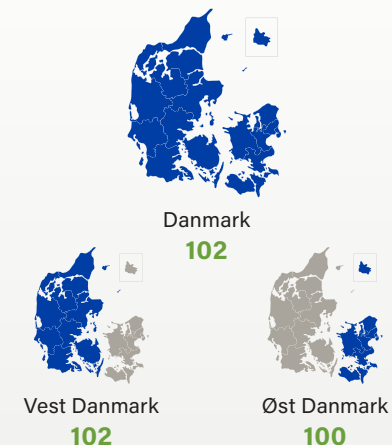

#### RAMULARIA

#### FHT. UDBYTTET

LANDSFORSØG GNS. 2021-2023

#### FHT. UDBYTTET

LANDSFORSØG GNS. 2021-2023

SU MIDNIGHT er en almindelig 6-radet vinterbyg med absolut topudbytte og er dermed et godt alternativ til hybridvinterbyg.

SU MIDNIGHT var den højst ydende almindelige 6-radede vinterbygssort i 2021 og ydede også højt i 2022 og 2023.