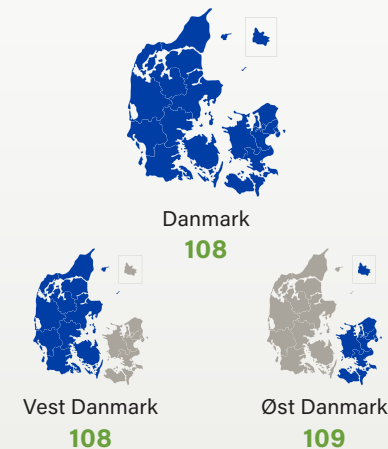

VÆRDIAPRØVNING FHT. UDBYTTE GNS. 2020-21

Spændende ny sort med udbyttepotentiale i top.

Kompakt væksttype samt et kort og stærkt strå gør KWS PULSOR velegnet til tidlig såning samt til dyrkning med højere N-input, hvor der vil udbytte- og kvalitetsoptimeres.

År	UDBYTTEFORSØG					OBSERVATIONSPARCELLER				
	Kerneudb.	Kerneudb.	FE svin	Hekto- litervægt	Råprotein	Lejesæd	Meldug	Brunrust	Skoldplet	Plantehøjde
	fht	hkg/ha	Pr. hkg	kg/h	%, ts	kar. 0 - 10	% dækning		cm	
2021	103	103,8	-	75,4	8,3	-	0,33	-	12,0	136
2020	110	115,9	-	76,5	7,9	0,0	-	0,17	10,0	133

Kilde: sortinfo.dk