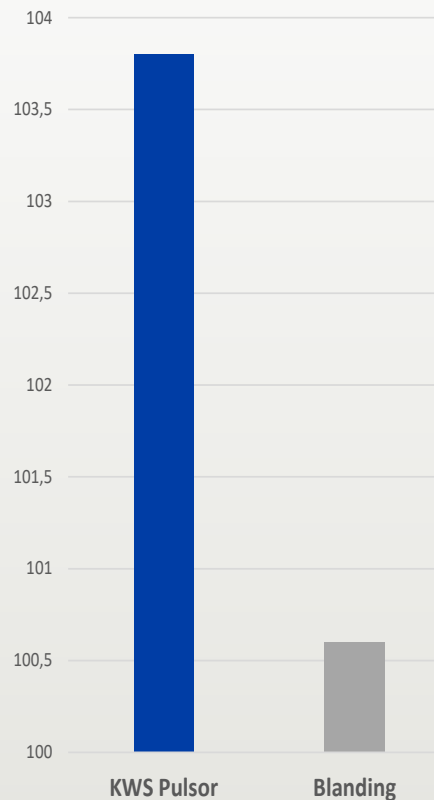

NYHED

KWS PULSOR VINTERRUG - HYBRID

BRØD

FODER

EGENSKABER

- Højeste udbytte af alle PollenPlus®-hybrider i Tyskland i 2021
- Nyeste generation hybridrug fra KWS
- "PollenPlus" sikrer dig mod melldrøjer (karakter 4)
- Kort strå og god stråstyrke
- God resistens mod meldug, skoldplet og især brunrust
- Fremragende vinterfasthed

SÅTIDSPUNKT

HØSTTIDSPUNKT

STRÅLÆNGDE

LEJESÆD

MELDUG

BRUNRUST

SKOLDPLET

HORNSYLD KØBMANDSGAARD

NIELSEN & SMITH
Sortsrepræsentant

UDBYTTE 2021 HKG/HA

Lovbestemt værdiafprøvning

VÆRDIAPRØVNING FHT. UDBYTTE GNS. 2020-21

Spændende ny sort med udbyttepotentiale i top.

Kompakt væksttype samt et kort og stærkt strå gør KWS PULSOR velegnet til tidlig såning samt til dyrkning med højere N-input, hvor der vil udbytte- og kvalitetsoptimeres.