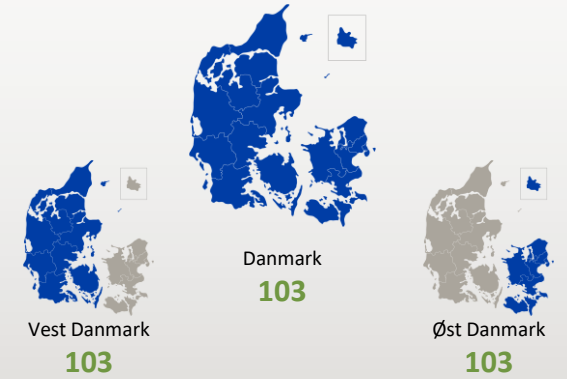

LG BOLERO

VÅRBYG

Foderbygssorter 2026

LANDSFORSØG KERNEUDBYTTE

FHT. gns 2021-2025

”LG BOLERO er en ny men særdeles velafprøvet foderbyg. Gennem fire års landsforsøg har sorten udmærket sig ved et meget højt udbytte. Efter to års afprøvning for foderværdi til slagtegrise, er sorten tildelt karakteren 5, hvilket er den næstbedste karakter, der er givet til en vårbygssort. LG BOLERO er et oplagt valg på grise-bedrifter, hvor et stort udbytte med god foderkvalitet og en minimal indsats med vækstregulering er vigtige prioriteter ”