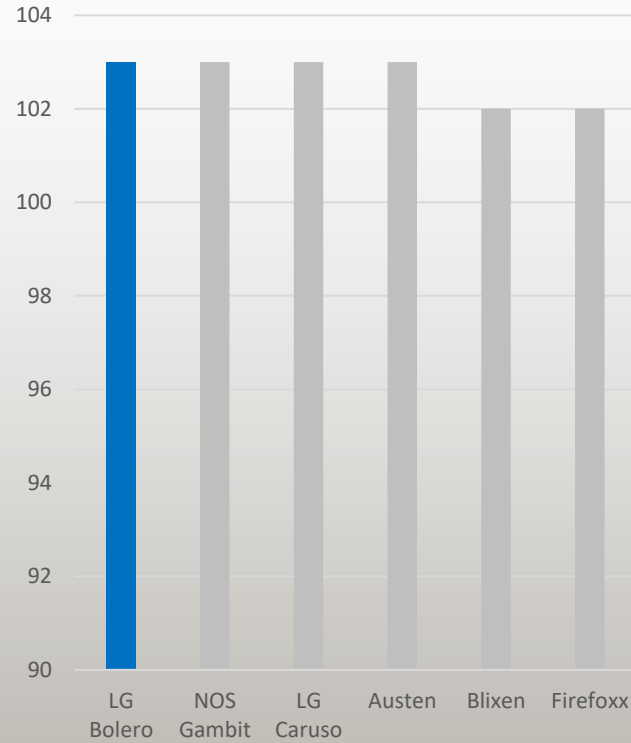

LG BOLERO

VÅRBYG

Foderbygssorter 2026

LANDSFORSØG KERNEUDBYTTE

FHT. gns 2021-2025

”LG BOLERO er en ny men særdeles velafprøvet foderbyg. Gennem fire års landsforsøg har sorten udmærket sig ved et meget højt udbytte. Efter to års afprøvning for foderværdi til slagtegrise, er sorten tildelt karakteren 5, hvilket er den næstbedste karakter, der er givet til en vårbygssort. LG BOLERO er et oplagt valg på grise-bedrifter, hvor et stort udbytte med god foderkvalitet og en minimal indsats med vækstregulering er vigtige prioriteter ”

FODER

EGENSKABER

- Meget højtydende foderbyg
- God kerne-og foderkvalitet (karakter 5)
- Høj rumvægt og TKV
- Middel sygdomsmodtagelighed
- God stråstyrke
- Middel langt strå, med god stråstyrke
- Dobbelt nematoderesistent

Landsforsøg gns 2021-2025

År	UDBYTTEFORSØG					OBSERVATIONSPARCELLER									
	Kerneudb.	Kerneudb .	Merudb. for svampe bekæmpelse	Hektoliter vægt	Sortering, over 2,5 mm	Strå længde	Lejesæd	Nedknækning		Meldug	Bygrust	Skoldplet	Bladplet	Ramularia	
								aks	strå						
	fht	hkg/ha	hkg/ha	kg/hl	%	cm	kar. 0 – 10			% dækning					
2025	101	88,7	14,4	65,1	93	70	-	6	6,7	0	16	1,8	0,04	6	
2024	103	69	17,2	63,3	88	65	0	3,3	4,8	0	13	3	0,19	16	
2023	102	70,5	8,8	67,3	96	52	-	2	3	0	12	-	0,8	8	
2021-2025	103	79,0	12,3	66,4	94,2	66,0	0,0	2,6	4,0	0,0	17,6	3,1	1,4	10,8	