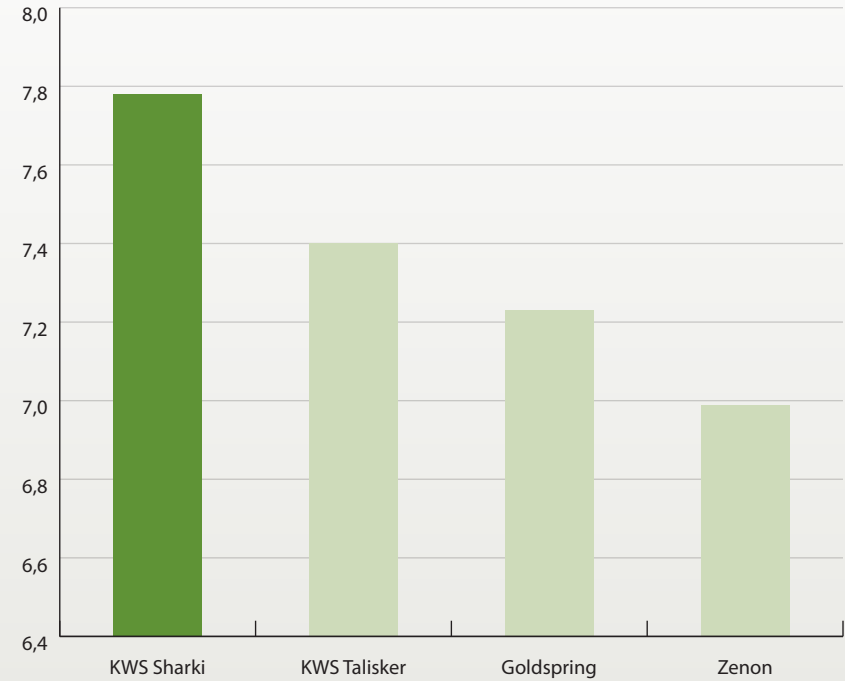

KWS SHARKI VÅRHVEDE

BRØD

FODER

EGENSKABER

- Højt udbyttepotentiale
- E-kvalitet med fremragende bageegenskaber
- Meget velegnet til foder
- Høj sundhed med god resistens mod gulrust
- Velegnet til såning om efteråret – testet i DK
- Tilbydes kun økologisk 

GULRUST

Lav modtag.  Modtagelig

SEPTORIA

Lav modtag.  Modtagelig

MELDUG

Lav modtag.  Modtagelig

AKSFUSARIUM

Lav modtag.  Modtagelig

HORNSYLD KØBMANDSGAARD

NIELSEN & SMITH

Sortsrepræsentant

HK INTERNT FORSØG DANMARK 2020

Ny, spændende vårhvede med et højt udbyttepotentiale og fremragende bagekvalitet. KWS Sharki baserer udbyttet på en høj TKV frem for mange kerner. Potentialet for proteinindhold er højt.