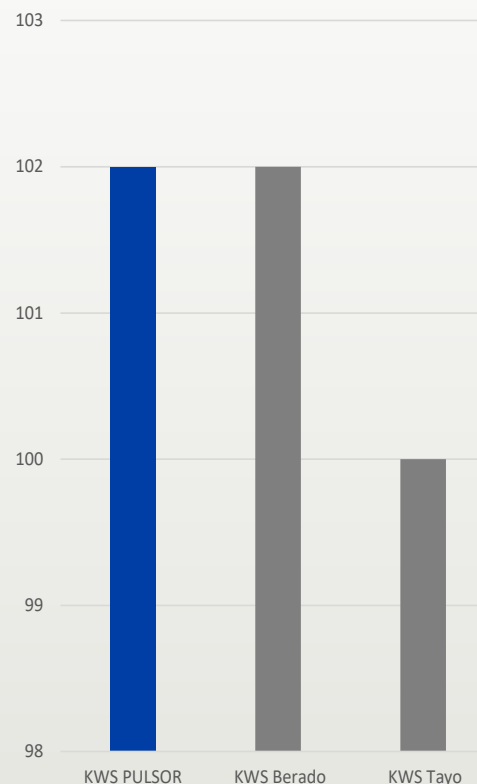

KWS PULSOR

VINTERRUG - HYBRID

BRØD

FODER

EGENSKABER

- Højeste udbytte af alle PollenPlus®-hybrider i Tyskland i 2021
- Nyeste generation hybridrug fra KWS
- "PollenPlus" sikrer dig mod meldrøjer (karakter 4)
- Kort strå og god stråstyrke
- God resistens mod meldug, skoldplet og især brunrust
- Fremragende vinterfasthed

SÅTIDSPUNKT

HØSTTIDSPUNKT

STRÅLÆNGDE

LEJESÆD

MELDUG

BRUNRUST

SKOLDPLET

HORNSLYD KØBMANDSGAARD

NIELSEN & SMITH

Sortsrepræsentant

FHT. UDBYTTET LANDSFORSØG 2022

FHT. UDBYTTET LANDSFORSØG + VÆRDIAFPRØVNING GNS. 2020-2022

Spændende sort med udbyttepotentiale i top.

Kompakt væksttype samt et kort og stærkt strå gør KWS PULSOR velegnet til tidlig såning samt til dyrkning med højere N-input, hvor der vil udbytte- og kvalitetsoptimeres.