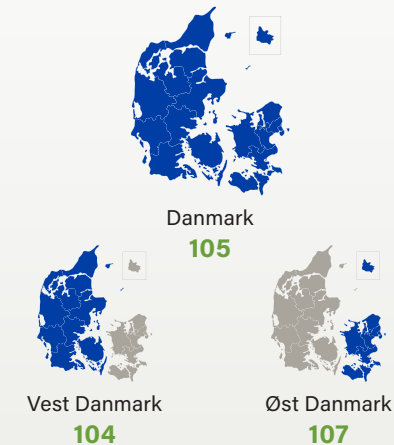

KWS PULSOR

VINTERRUG - HYBRID

BRØD

FODER

EGENSKABER

- Højeste udbytte af alle PollenPlus®-hybrider i Tyskland i 2021
- Nyeste generation hybridrug fra KWS
- "PollenPlus" sikrer dig mod meldrøjer (karakter 4)
- Kort strå og god stråstyrke
- God resistens mod meldug, skoldplet og især brunrust
- Fremragende vinterfasthed

SÅTIDSPUNKT

HØSTTIDSPUNKT

STRÅLÆNGDE

LEJESÆD

MELDUG

BRUNRUST

SKOLDPLET

HORNSLYD KØBMANDSGAARD

NIELSEN & SMITH

Sortsrepræsentant

FHT. UDBYTTET LANDSFORSØG 2022

FHT. UDBYTTET LANDSFORSØG + VÆRDIAFPRØVNING GNS. 2020-2022

Spændende sort med udbyttepotentiale i top.

Kompakt væksttype samt et kort og stærkt strå gør KWS PULSOR velegnet til tidlig såning samt til dyrkning med højere N-input, hvor der vil udbytte- og kvalitetsoptimeres.