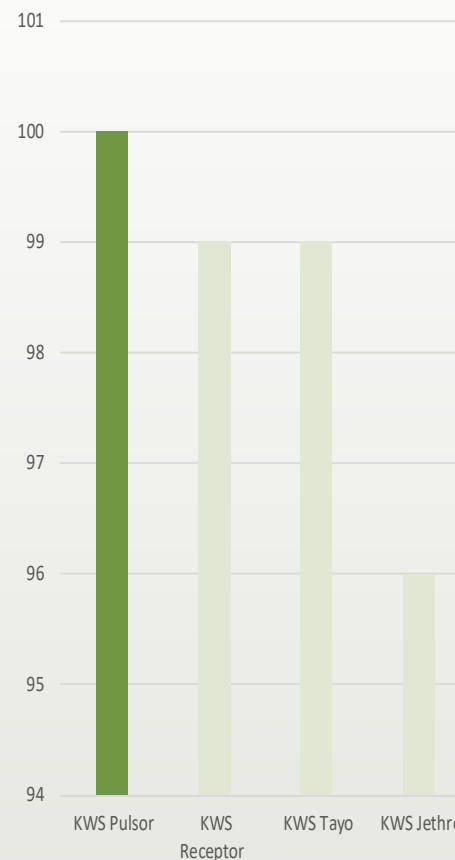

KWS PULSOR

VINTERRUG - HYBRID

EGENSKABER

BRØD

FODER

- Højeste udbytte af alle PollenPlus®-hybrider i Tyskland i 2021
- PollenPlus® sikrer dig mod meldrøjer (karakter 4)
- Kort strå og god stråstyrke
- God resistens mod meldug, skoldplet og især brunrust
- Fremragende vinterfasthed

SÅTIDSPUNKT

HØSTTIDSPUNKT

STRÅLÆNGDE

LEJESÆD

MELDUG

BRUNRUST

SKOLDPLET

FHT. UDBYTTET

LANDSFORSØG GNS. 2022-2023

FHT. UDBYTTET

LANDSFORSØG + VÆRDIAFPRØVNING GNS. 2020-2023

Spændende sort med udbyttepotentiale i top.

KWS PULSOR yder fremragende resistens mod brunrust og middel resistens mod skoldplet.

Kompakt væksttype samt et kort og stærkt strå gør KWS PULSOR velegnet til tidlig såning samt til dyrkning med højere N-input, hvor der vil udbytte- og kvalitetsoptimeres.

| År | UDBYTTEFORSØG | | | | | | OBSERVATIONSPARCELLER | | | | |
|-----------|---------------|-----------|------------------------|-------------|-----------------|-----------|-----------------------|-----------|----------|-----------|--------------|
| | Kerneudb. | Kerneudb. | Merudb. for svampebek. | FE svin | Hektoliter-vægt | Råprotein | Lejesæd | Meldug | Brunrust | Skoldplet | Plante-højde |
| | fht | hkg/ha | hkg/ha | Pr. hkg | kg/h | %, ts | kar. 0 - 10 | % dækning | | cm | |
| 2023 | 99 | 109,4 | 4,7 | - | 75,0 | 8,7 | 2,3 | - | 2,8 | 5,0 | 127 |
| 2022 | 102 | 110,0 | 5,9 | 110,8/109,7 | 75,9 | 8,3 | 1,6 | - | 8,0 | 9,0 | 141 |
| 2021 | 99 | 95,1 | 3,4 | - | 76,0 | 8,4 | 2,0 | 0,33 | - | 12,0 | 136 |
| 2021-2023 | 100 | 104,8 | 4,7 | - | 75,6 | 8,5 | 0,0 | - | 5,4 | 8,7 | 134,7 |