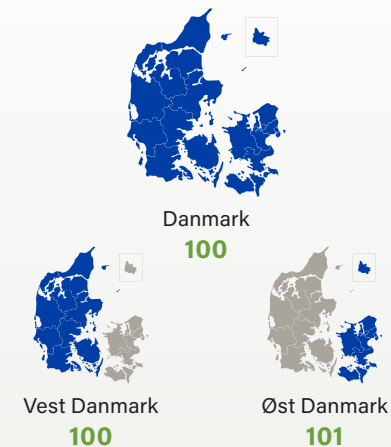

SÅTIDSPUNKT

HØSTTIDSPUNKT

STRÅLÆNGDE

LEJESÆD

MELDUG

BRUNRUST

SKOLDPLET

FHT. UDBYTTET

LANDSFORSØG GNS. 2022-2023

FHT. UDBYTTET

LANDSFORSØG + VÆRDIAFPRØVNING GNS. 2020-2023

Spændende sort med udbyttepotentiale i top.

KWS PULSOR yder fremragende resistens mod brunrust og middel resistens mod skoldplet.