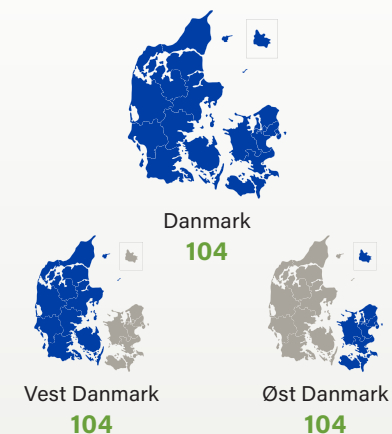

LEJESÆD

0 10

VINTERFASTHED

Begrænset Stærk

LYS BLADPLET

Resistent Modtagelig

PHOMA

Resistent Modtagelig

KRANSSKIMMEL

Resistent Modtagelig

FHT. UDBYTTET STD. KVAL LANDSFORSØG GNS. 2022-2023

FRØUDBYTTE STD. KVAL. LANDSFORSØG GNS. 2022-2023

KWS MIKADOS er den højest ydende rapssort med skulpeopspringsresistens de sidste to år i Landsforsøgene.