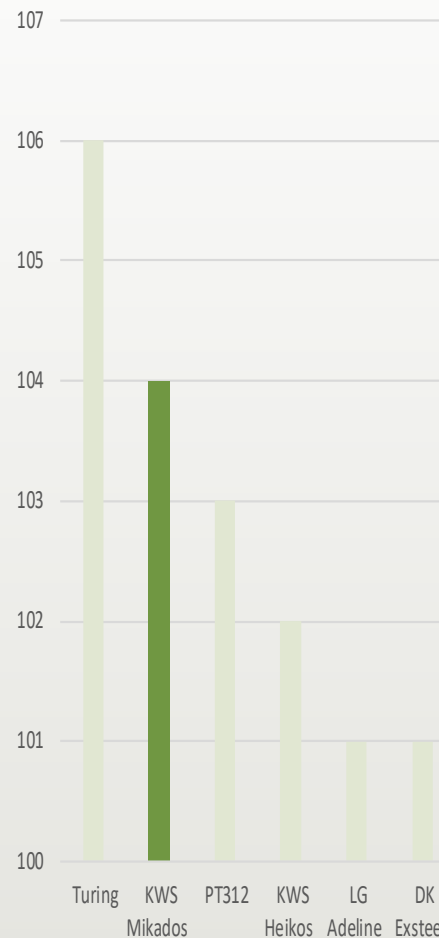

EFTERÅRSVÆKST

Kompakt Kraftig

SÅTIDSPUNKT

1/8 5/9

HØSTTIDSPUNKT

Tidlig Sen

AFGRØDEHØJDE

120 cm 170 cm

LEJESÆD

0 10

VINTERFASTHED

Begrænset Stærk

LYS BLADPLET

Resistent Modtagelig

PHOMA

Resistent Modtagelig

KRANSSKIMMEL

Resistent Modtagelig

FHT. UDBYTTET STD. KVAL LANDSFORSØG GNS. 2022-2023

FRØUDBYTTE STD. KVAL. LANDSFORSØG GNS. 2022-2023

KWS MIKADOS er den højest ydende rapssort med skulpeopspringsresistens de sidste to år i Landsforsøgene.