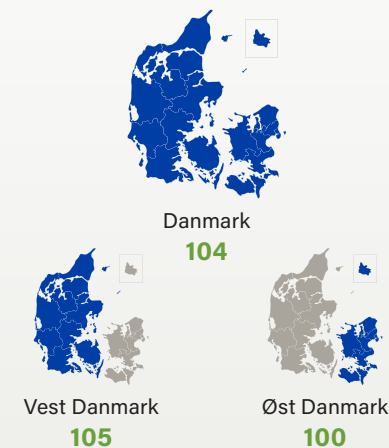

FEso

Lav ————— Høj

HORN SYLD KØBMANDSGAARD

NIELSEN & SMITH

Sortsrepræsentant

FHT. UDBYTTE LANDSFORSØG GNS. 2019-2021

FHT. UDBYTTE LANDSFORSØG GNS. 2019-2022

Topudbytter og en foderværdi helt i top kendetegner KWS JETHRO.