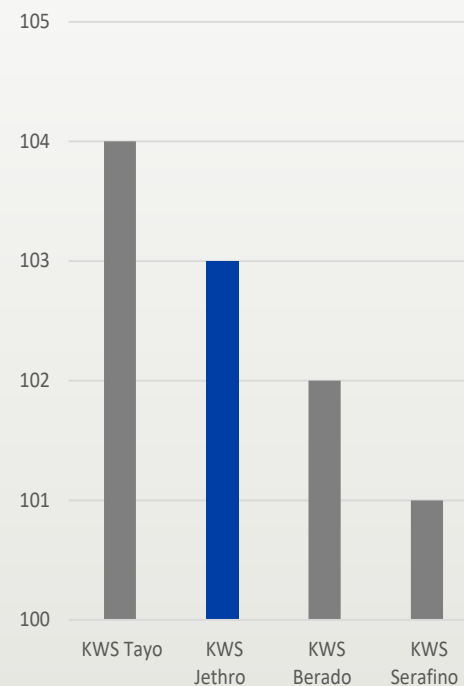

FEso

Lav ————— Høj

HORN SYLD KØBMANDSGAARD

NIELSEN & SMITH

Sortsrepræsentant

FHT. UDBYTTE LANDSFORSØG GNS. 2019-2021

FHT. UDBYTTE LANDSFORSØG GNS. 2019-2022

Topudbytter og en foderværdi helt i top kendetegner KWS JETHRO.

Samtidig er stråegenskaberne fremragende og resistensen mod især brunrust er rigtig god. Dermed har KWS JETHRO hele pakken inklusiv en høj hl-vægt, så den også er meget velegnet til dyrkning til brød.