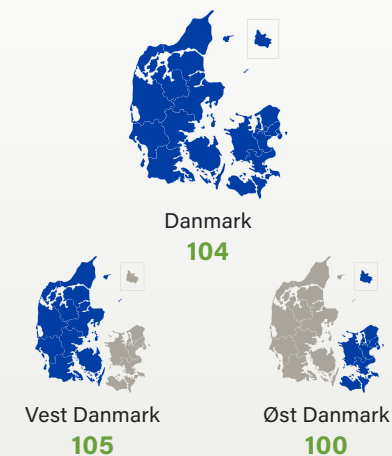

SÅTIDSPUNKT

HØSTTIDSPUNKT

STRÅLÆNGDE

LEJESÆD

MELDUG

BRUNRUST

SKOLDPLET

FE sv

FEso

HORNSYLD KØBMANDSGAARD

NIELSEN & SMITH

Sortsrepræsentant

UDBYTTE 2021

HKG/HA

Supplerende landsforsøg

LANDSFORSØG

FHT. UDBYTTE GNS. 2019-21

Topudbytter og en foderværdi helt i top kendetegner KWS JETHRO. Samtidig er stråegenskaberne fremragende og resistensen mod især brunrust er rigtig god. Dermed har KWS JETHRO hele pakken inklusiv en høj hl-vægt, så den også er meget velegnet til dyrkning til brød.