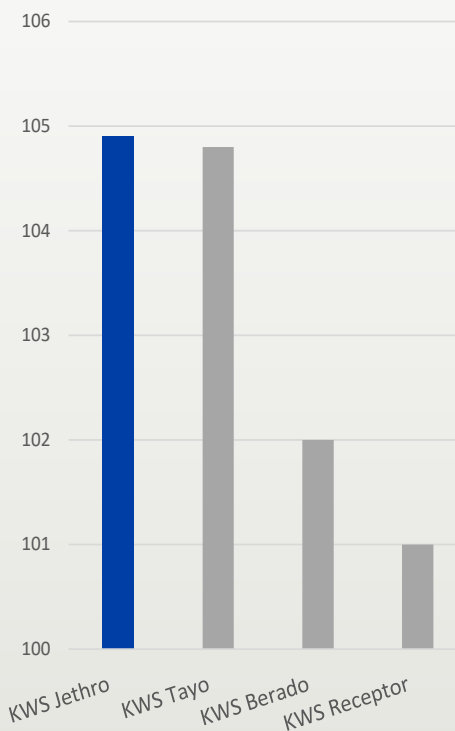

SÅTIDSPUNKT

HØSTTIDSPUNKT

STRÅLÆNGDE

LEJESÆD

MELDUG

BRUNRUST

SKOLDPLET

FE sv

FEso

HORNSYLD KØBMANDSGAARD

NIELSEN & SMITH

Sortsrepræsentant

UDBYTTE 2021

HKG/HA

Supplerende landsforsøg

LANDSFORSØG

FHT. UDBYTTE GNS. 2019-21

Topudbytter og en foderværdi helt i top kendetegner KWS JETHRO. Samtidig er stråegenskaberne fremragende og resistensen mod især brunrust er rigtig god. Dermed har KWS JETHRO hele pakken inklusiv en høj hl-vægt, så den også er meget velegnet til dyrkning til brød.