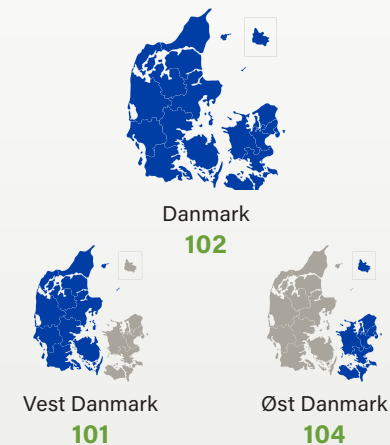

BRUNRUST

Lav modtag Modtagelig

HORNSYLD KØBMANDSGAARD

NIELSEN & SMITH

Sortsrepræsentant

FHT. UDBYTTET LANDSFORSØG 2022

FHT. UDBYTTET LANDSFORSØG GNS. 2020-2022

Spændende sort med meget højt udbyttepotentiale. KWS DAWSUM er i særdeleshed interessant på de gode hvedejorde samt de mere tørre egne af Danmark.