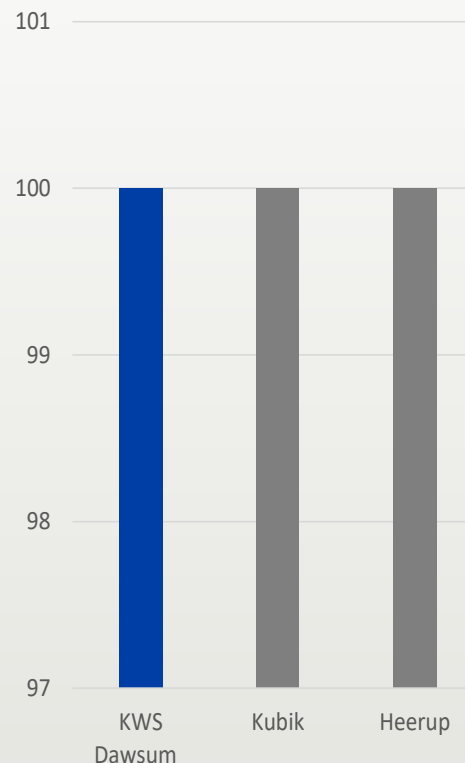

KWS DAWSUM

VINTERHVEDE

FODER

EGENSKABER

- Ny sort til foderhvede med meget højt udbyttepotentiale
- Udmærker sig ved en høj hektolitervægt
- Bredt såvindue og tåler at blive sået tidligt
- Gulrust- og meldugresistent og en bred genetisk septoriaresistens
- Middellangt strå med meget høj stråstyrke, hvilket betyder, at vækstregulering kan begrænses til et minimum

BRUNRUST

Lav modtag Modtagelig

HORNSYLD KØBMANDSGAARD

NIELSEN & SMITH

Sortsrepræsentant

FHT. UDBYTTET LANDSFORSØG 2022

FHT. UDBYTTET LANDSFORSØG GNS. 2020-2022

Spændende sort med meget højt udbyttepotentiale. KWS DAWSUM er i særdeleshed interessant på de gode hvedejorde samt de mere tørre egne af Danmark.

KWS DAWSUM er meget fleksibel i såtidspunkt, da sorten egner sig godt til tidlig såning qua en flad vækst i efteråret, men samtidig også leverer topudbytter ved sen såning.

År	UDBYTTEFORSØG					OBSERVATIONSPARCELLER						
	Kerneudb.	Kerneudb.	Merudb. for svampebek.	Stivelse	Hektoliter-vægt	Lejesæd	Råprotein i tørstof	Meldug	Septoria	Gulrust	Brunrust	
	fht	hkg/ha	hkg/ha	%, ts	kg/h	kar. 0 - 10	% dækning					
2022	100	119,6	4,0	-	80,3	0,0	9,3	0,05	12,0	0,1	8,0	
2021	102	106,4	11,3	70,9	78,0	0,9	10,2	0,0	17,0	0,0	0,0	
2020-2022	102	114,2	7,9	70,9	79,6	0,4	9,8	0,07	13,0	0,0	4,1	