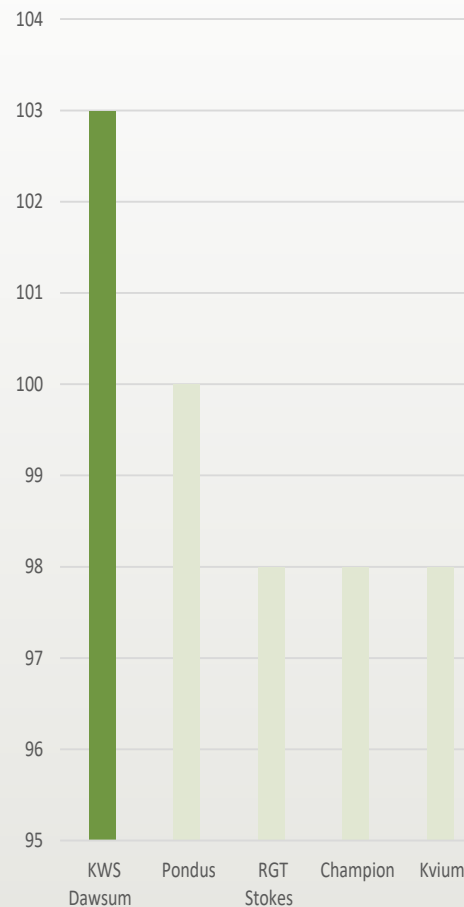

Sort nr. 1 i Landsforsøgene 2023

KWS DAWSUM

VINTERHVEDE

EGENSKABER

- Topscorer i Landsforsøgene 2023
- Foderhvede med meget højt udbyttepotentiale
- Udmærker sig ved en høj hektolitervægt
- Bredt såvindue og tåler at blive sået tidligt
- Gulrust- og meldugresistent og en bred genetisk septoriaresistens
- Kort strå med meget høj stråstyrke, hvilket betyder, at vækstregulering kan begrænses til et minimum

FODER

EFTERÅRSVÆKST

Rolig Kraftig

SÅTIDSPUNKT

1/9 10/10

HØSTTIDSPUNKT

Tidlig Sen

STRÅLÆNGDE

60 cm 90 cm

LEJESÆD

0 10

MELDUG

Resistent Modtagelig

SEPTORIA

Resistent Modtagelig

GULRUST

Resistent Modtagelig

BRUNRUST

Resistent Modtagelig

FHT. UDBYTTET

LANDSFORSØG 2023

FHT. UDBYTTET

LANDSFORSØG GNS. 2020-2023

KWS DAWSUM er topscorer i Landsforsøgene i det udfordrende år 2023, og har ligeledes stabile topudbytter i perioden 2020-2022. Det understreger sortens robusthed.