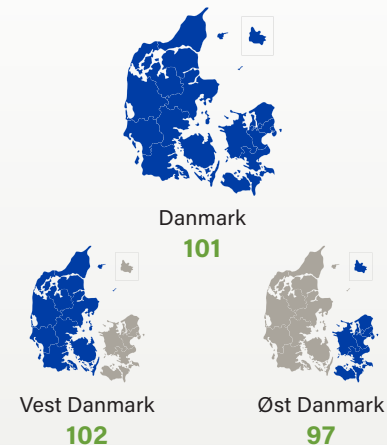

NYHED

KWS CURSOR

VINTERRUG - HYBRID

EGENSKABER

BRØD

FODER

- Højeste udbytte i Landsforsøgene 2023 samt topudbytte i værdiafprøvningen
- Allernyeste PollenPLUS® hybridrug fra KWS
- God all-round resistens mod sygdomme
- Middellangt strå og god stråstyrke
- Egner sig både til tidligt og senere såning
- **WW**

SÅTIDSPUNKT

HØSTTIDSPUNKT

STRÅLÆNGDE

LEJESÆD

MELDUG

BRUNRUST

SKOLDPLET

UDBYTTE HKG/HA LANDSFORSØG 2023

FHT. UDBYTTE LANDSFORSØG + VÆRDIAPRØVNING GNS. 2022-2023

En placering som nr. 1 i Landsforsøgene 2023, samt topudbytte i 2022, gør KWS CURSOR til den nye førende hybridrug.

KWS CURSOR har en god sundhed og stråstyrke, som sammen med PollenPLUS® garderer dig bedst muligt genetisk mod meldrøjer.