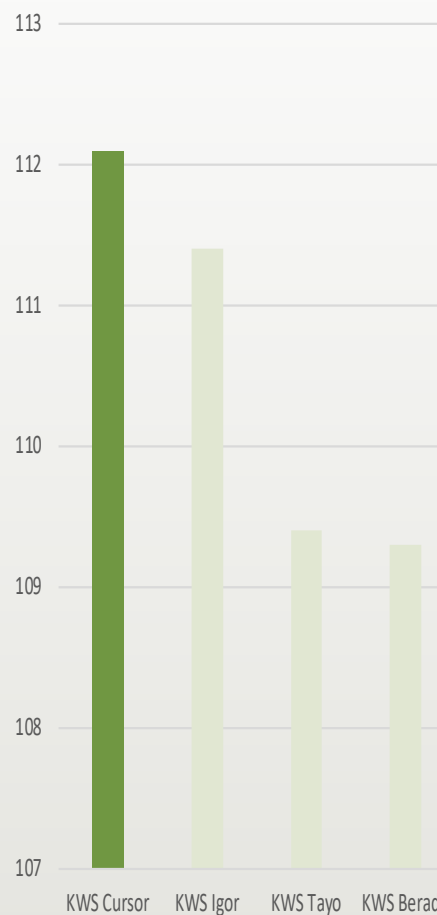

NYHED

KWS CURSOR

VINTERRUG - HYBRID

EGENSKABER

BRØD

FODER

- Højeste udbytte i Landsforsøgene 2023 samt topudbytte i værdiafprøvningen
- Allernyeste PollenPLUS® hybridrug fra KWS
- God all-round resistens mod sygdomme
- Middellangt strå og god stråstyrke
- Egner sig både til tidligt og senere såning
- **WW**

SÅTIDSPUNKT

HØSTTIDSPUNKT

STRÅLÆNGDE

LEJESÆD

MELDUG

BRUNRUST

SKOLDPLET

UDBYTTE HKG/HA LANDSFORSØG 2023

FHT. UDBYTTE LANDSFORSØG + VÆRDIAPRØVNING GNS. 2022-2023

En placering som nr. 1 i Landsforsøgene 2023, samt topudbytte i 2022, gør KWS CURSOR til den nye førende hybridrug.

KWS CURSOR har en god sundhed og stråstyrke, som sammen med PollenPLUS® garderer dig bedst muligt genetisk mod meldrøjer.

År	UDBYTTEFORSØG						OBSERVATIONSPARCELLER					
	Kerneudb.	Kerneudb.	Merudb. for svampebek.	Hektoliter-vægt	Råprotein	Fesv/Feso	Lejesæd	Meldug	Brunrust	Skoldplet	Plante-højde	
	fht	hkg/ha	hkg/ha	kg/h	%, ts	Pr. hkg	kar. 0 - 10	% dækning			cm	
2023	101	112,1	5,5	75,7	8,8	-	3,9	-	2,3	5,0	126	
2022*	102	108,1	-	78,3	8,9	-	0,4	-	9,0	11,0	146	