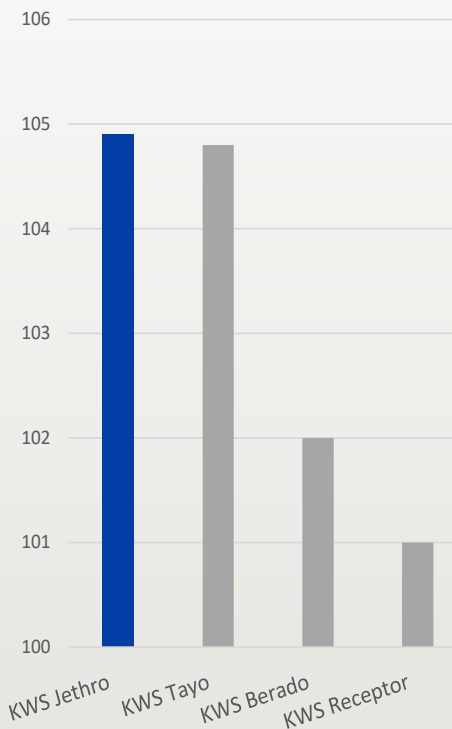

SÅTIDSPUNKT

HØSTTIDSPUNKT

STRÅLÆNGDE

LEJESÆD

MELDUG

BRUNRUST

SKOLDPLET

FE sv

FEso

HORNSLYD KØBMANDSGAARD

NIELSEN & SMITH

Sortsrepræsentant

UDBYTTE 2021

HKG/HA

Supplerende landsforsøg

LANDSFORSØG

FHT. UDBYTTE GNS. 2019-21

Topudbytter og en foderværdi helt i top kendetegner KWS JETHRO. Samtidig er stråegenskaberne fremragende og resistensen mod især brunrust er rigtig god. Dermed har KWS JETHRO hele pakken inklusiv en høj hl-vægt, så den også er meget velegnet til dyrkning til brød.