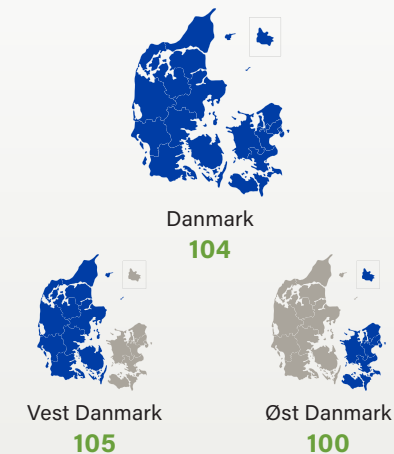

SÅTIDSPUNKT

HØSTTIDSPUNKT

STRÅLÆNGDE

LEJESÆD

MELDUG

BRUNRUST

SKOLDPLET

FE sv

FEso

HORNSLYD KØBMANDSGAARD

NIELSEN & SMITH

Sortsrepræsentant

UDBYTTE 2021

HKG/HA

Supplerende landsforsøg

LANDSFORSØG

FHT. UDBYTTE GNS. 2019-21

Topudbytter og en foderværdi helt i top kendetegner KWS JETHRO. Samtidig er stråegenskaberne fremragende og resistensen mod især brunrust er rigtig god. Dermed har KWS JETHRO hele pakken inklusiv en høj hl-vægt, så den også er meget velegnet til dyrkning til brød.