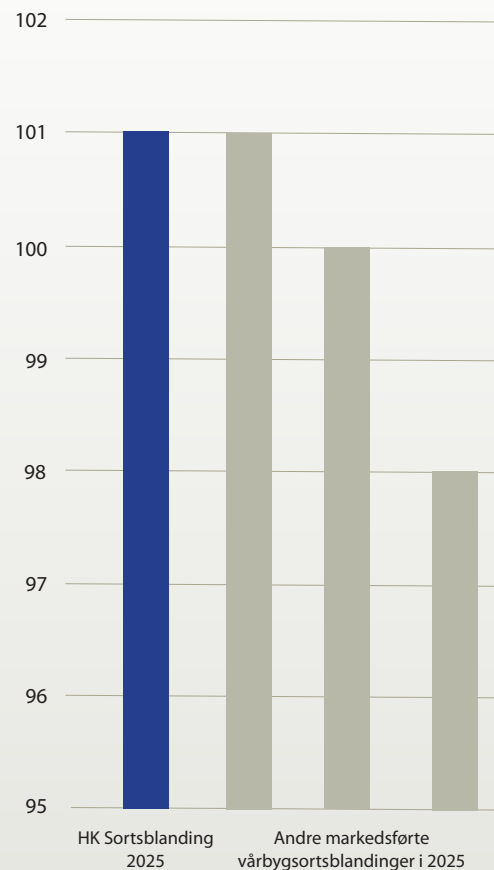

HK SORTS- BLANDING 2025

SORTSBLANDING 1271

LG BOLERO, FIREFOXX, FLORENCE

VÅRBYG

FODER

EGENSKABER

- Tre stærke sorter samlet i én blanding
- Sortsblanding 1271: LG Bolero, Firefoxx og Florence
- Stabilt topudbytte over flere år
- God sygdomsresistens
- God stråstyrke og lav tendens til nedknækning
- Dobbelt nematoderesistent

HØSTTIDSPUNKT

Tidlig Sen

SORTERING

Lav Høj

STRÅLÆNGDE

60 cm 80 cm

NEDKNÆKNING AKS/STRÅ

0 10

LEJESÆD

0 10

BYGRUST

Resistent Modtagelig

BYGBLADPLET

Resistent Modtagelig

SKOLDPLET

Resistent Modtagelig

RAMULARIA

Resistent Modtagelig

FHT KERNEUDBYTTE LANDSFORSØG 2024