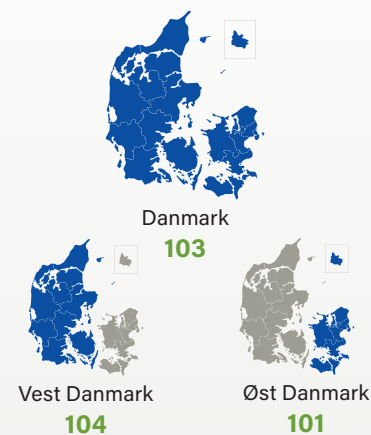

HØSTTIDSPUNKT

Tidlig Sen

SORTERING

Lav Høj

STRÅLÆNGDE

60 cm 80 cm

NEDKNÆKNING AKS/STRÅ

0 10

LEJESÆD

0 10

BYGRUST

Resistent Modtagelig

BYGBLADPLET

Resistent Modtagelig

SKOLDPLET

Resistent Modtagelig

RAMULARIA

Resistent Modtagelig

FHT KERNEUDBYTTE SUPPLERENDE LANDSFORSØG 2024

FHT. KERNEUDBYTTE LANDSFORSØG GNS. 2019-2024

Firefoxx er en stærk og højtstående vårbygssort til malt og foder.

Firefoxx er dobbelt nematoderesistent og udemærker sig desuden ved at have en god stråstyrke samt en middel sygdomsmodtagelighed. Med den rette fungicidstrategi og timing kvitterer Firefoxx med et højt udbytte.