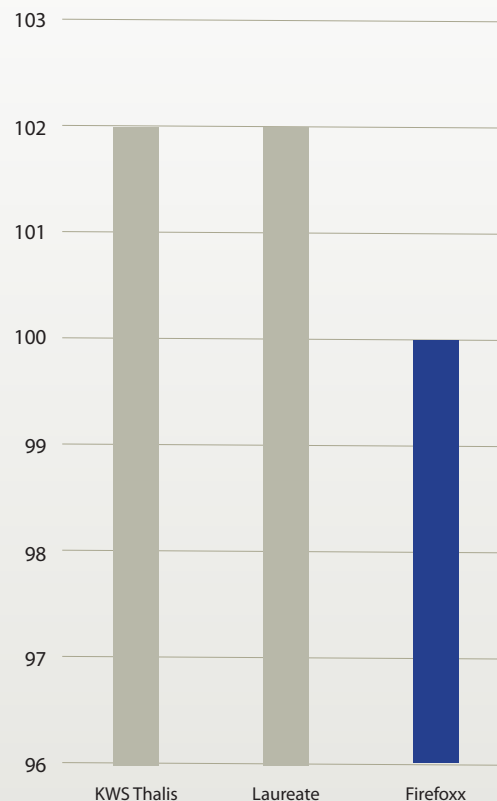

HØSTTIDSPUNKT

Tidlig Sen

SORTERING

Lav Høj

STRÅLÆNGDE

60 cm 80 cm

NEDKNÆKNING AKS/STRÅ

0 10

LEJESÆD

0 10

BYGRUST

Resistent Modtagelig

BYGBLADPLET

Resistent Modtagelig

SKOLDPLET

Resistent Modtagelig

RAMULARIA

Resistent Modtagelig

FHT KERNEUDBYTTE SUPPLERENDE LANDSFORSØG 2024

FHT. KERNEUDBYTTE LANDSFORSØG GNS. 2019-2024

Firefoxx er en stærk og højtstående vårbygssort til malt og foder.

Firefoxx er dobbelt nematoderesistent og udemærker sig desuden ved at have en god stråstyrke samt en middel sygdomsmodtagelighed. Med den rette fungicidstrategi og timing kvitterer Firefoxx med et højt udbytte.