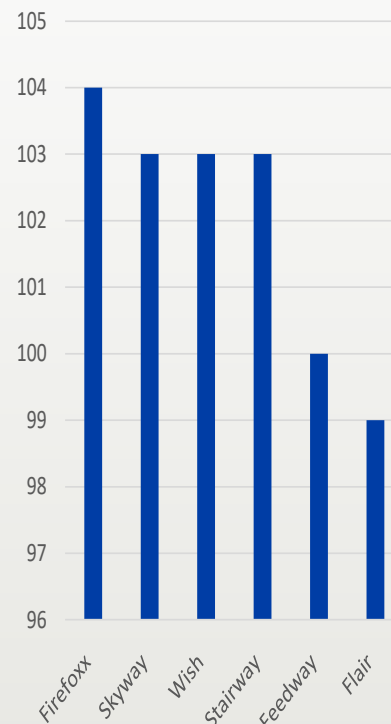

FHT. UDBYTTET LANDSFORSØG 2022