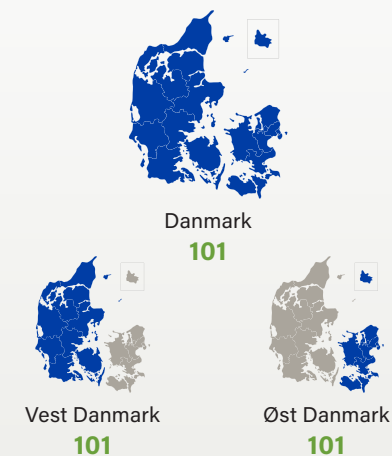

LANDSFORSØG FHT. UDBYTTE GNS. 2016-21

CAPPRICIA er en stabil triticalesort, der leverer gode udbytter hvert år.

En god sygdomsresistens og et meget sikkert strå gør CAPPRICIA let at dyrke. Sorten klarer sig godt på alle jorde - dog med undtagelse af de aller magreste. Den meget høje foderværdi gør CAPPRICIA til det oplagte valg på bedrifter, der selv fodrer kornet op.

År	UDBYTTEFORSØG					OBSERVATIONSPARCELLER				
	Kerneudb.	Kerneudb.	FE svin	Hekto- litervægt	Råprotein	Lejesæd	Meldug	Septoria	Gulrust	Plantehøjde
	fht	hkg/ha	pr. hkg	kg/hl	%, ts	kar. 0 - 10	% dækning		cm	
2021	93	85,6	-	71,1	10,8	0,0	21,0	5,0	0,0	97
Gns. 2016-21	101	93,8	113,5*	72,0	10,8	0,5	10,8	5,1	0,6	93

Kilde: sortinfo.dk