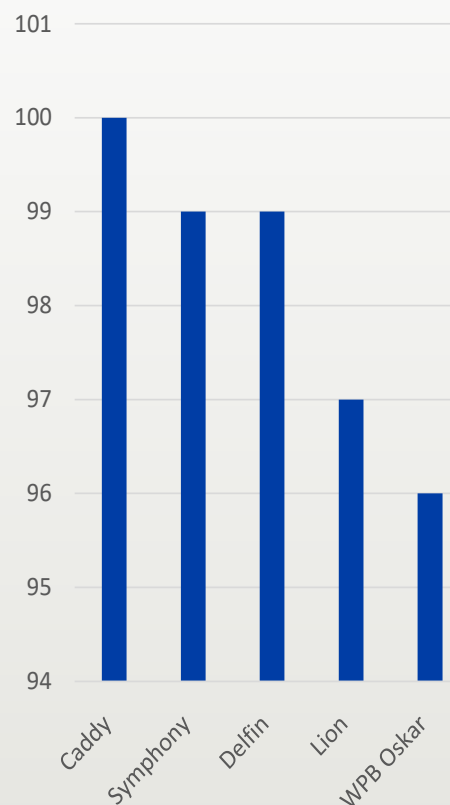

Tidlig Sen

HEKTOLITERVÆGT

Lav Høj

STRÅLÆNGDE

80 cm 100 cm

LEJESÆD

0 10

MELDUG

Lav modtag. Modtagelig

BLADPLET

Lav modtag. Modtagelig

HORNSYLD KØBMANDSGAARD

NIELSEN & SMITH

Sortsrepræsentant

FHT. KERNEUDBYTTE LANDSFORSØG 2022

FHT. KERNEUDBYTTE LANDSFORSØG GNS. 2017-2022