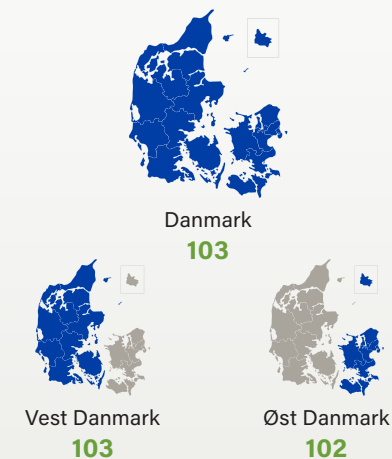

Lav modtag. Modtagelig

BLADPLET

Lav modtag. Modtagelig

HORNSYLD KØBMANDSGAARD

NIELSEN & SMITH

Sortsrepræsentant

FHT. KERNEUDBYTTE LANDSFORSØG 2022

FHT. KERNEUDBYTTE LANDSFORSØG GNS. 2017-2022

Højstydende havresort igen i 2022!

Caddy er den oplagte havresort på ejendomme, hvor der lægges vægt på stabilitet og udbyttesikkerhed. Det er en stærk sort, der hvert år leverer de højeste udbytter i landsforsøgene.