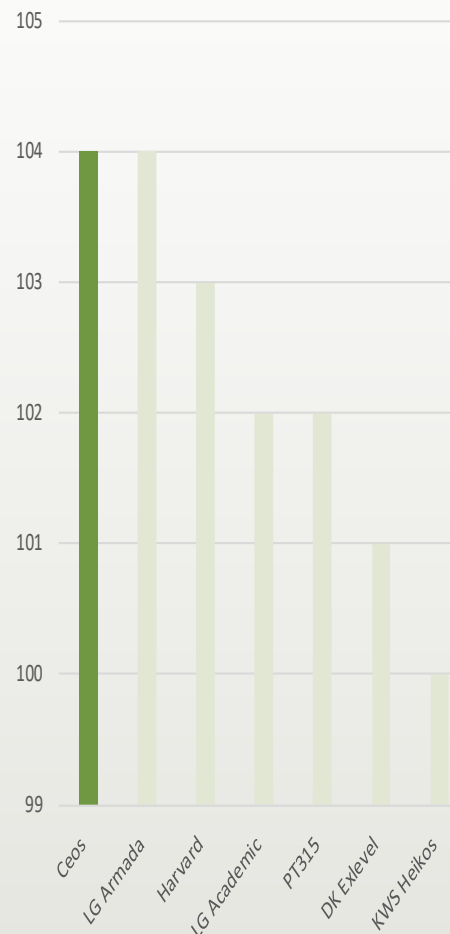

EFTERÅRSVÆKST

Kompakt Kraftig

SÅTIDSPUNKT

1/8 31/8

HØSTTIDSPUNKT

Tidlig Sen

AFGRØDEHØJDE

120 cm 170 cm

LEJESÆD

0 10

VINTERFASTHED

Begrænset Stærk

LYS BLADPLET

Resistent Modtagelig

PHOMA

Resistent Modtagelig

KRANSSKIMMEL

Resistent Modtagelig

FHT. UDBYTTET STD. KVAL. LANDSFORSØG 2023

FRØUDBYTTE STD. KVAL. LANDSFORSØG 2023

CEOS er en ny sort med udbyttet helt i top i både Danmark og andre europæiske lande.

CEOS har en moderat tilvækst i efteråret og egner sig derfor til tidlig og normal såning frem den til 20.-25. august. Med en høj sundhed, en stærk stængel samt skulpeopspringstolerance fås en rapssort ikke meget bedre. Den høje stængelsundhed har desuden vist sig effektiv til at minimere angreb af både kransskimmel og knoldbægersvamp.