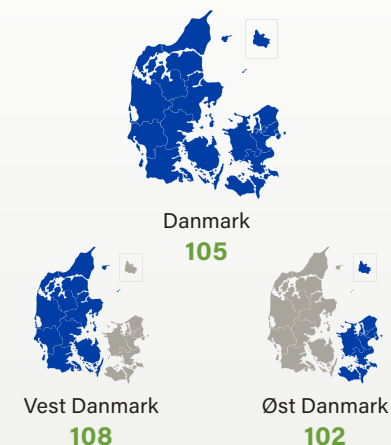

LEJESÆD

0 10

VINTERFASTHED

Begrænset Stærk

LYS BLADPLET

Resistent Modtagelig

PHOMA

Resistent Modtagelig

KRANSSKIMMEL

Resistent Modtagelig

FHT. UDBYTTET STD. KVAL. LANDSFORSØG 2023

FRØUDBYTTE STD. KVAL. LANDSFORSØG 2023

CEOS er en ny sort med udbyttet helt i top i både Danmark og andre europæiske lande.

CEOS har en moderat tilvækst i efteråret og egner sig derfor til tidlig og normal såning frem den til 20.-25. august. Med en høj sundhed, en stærk stængel samt skulpeopspringstolerance fås en rapssort ikke meget bedre. Den høje stængelsundhed har desuden vist sig effektiv til at minimere angreb af både kransskimmel og knoldbægersvamp.