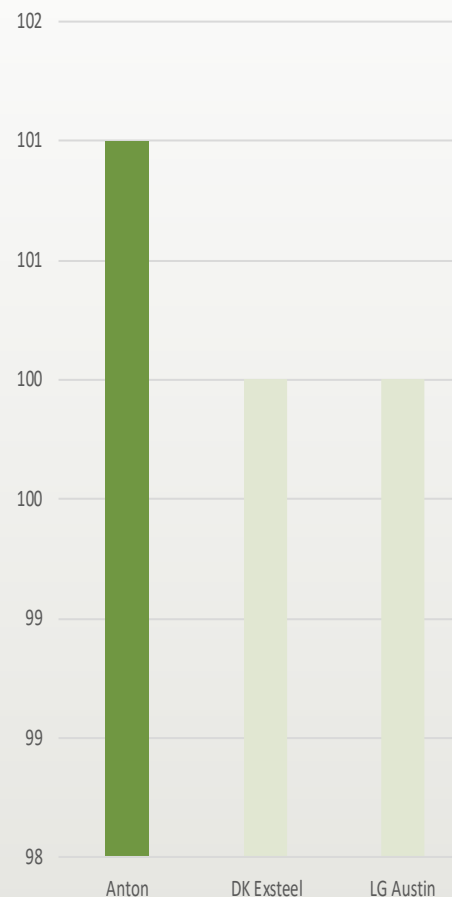

EFTERÅRSVÆKST

Kompakt Kraftig

SÅTIDSPUNKT

1/8 31/8

HØSTTIDSPUNKT

Tidlig Sen

AFGRØDEHØJDE

120 cm 170 cm

LEJESÆD

0 10

VINTERFASTHED

Begrænset Stærk

KRANSSKIMMEL

Resistent Modtagelig

PHOMA

Resistent Modtagelig

FHT. UDBYTTET STD. KVAL. LANDSFORSØG 2023

FRØUDBYTTE STD. KVAL. DANSKE FORSØG GNS. 2020, 2021, 2023

ANTON er en linjesort optaget på dansk sortliste i 2022. Sorten har et udbytte på niveau med hybridene samt et meget højt olieindhold.

ANTON vokser kraftigt til i efteråret og har derfor et bredere såtidsvindue, end vi normalt ser for linjesorter. Det er også en vigtig egenskab i økologisk dyrkning, hvor afgrødens udvikling er vigtig for at undertrykke ukrudtet – derfor tilbydes ANTON også økologisk.