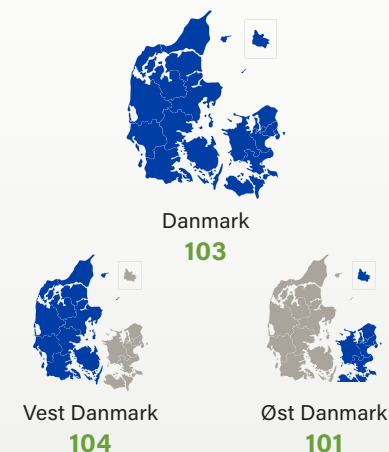

LEJESÆD

0 10

VINTERFASTHED

Begrænset Stærk

KRANSSKIMMEL

Resistent Modtagelig

PHOMA

Resistent Modtagelig

FHT. UDBYTTET STD. KVAL. LANDSFORSØG 2023

FRØUDBYTTE STD. KVAL. DANSKE FORSØG GNS. 2020, 2021, 2023

ANTON er en linjesort optaget på dansk sortliste i 2022. Sorten har et udbytte på niveau med hybridene samt et meget højt olieindhold.